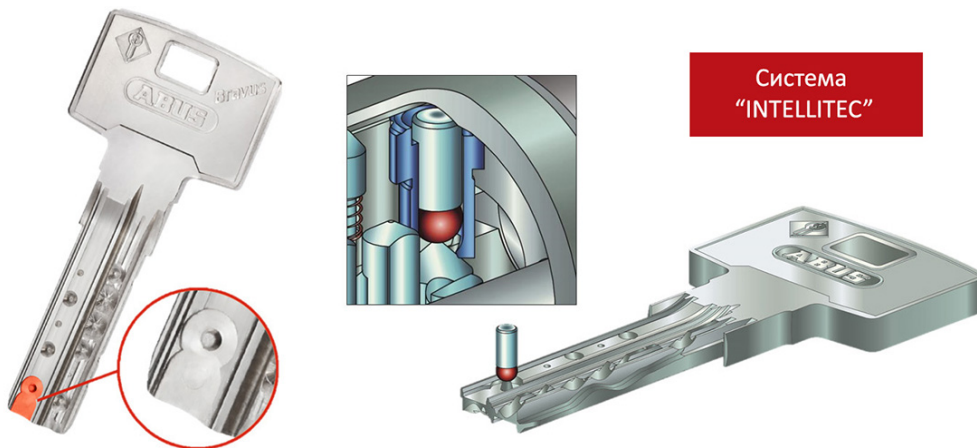

## ABUS BRAVUS.3000 – БЕЗОПАСНОСТЬ БЕЗ КОМПРОМИССОВ

- 6 подпружиненных пинов в одном ряду, 4 - во втором и случайная дополнительная комбинация 3 боковых пинов в 6 возможных точках нахождения;
- защиты от вырывания (стальной сердечник) и от высверливания (вставки из закаленной стали в лицевой части, 1-й и 3-й пин и контр-пин выполнены из закаленной стали);
- высокая степень защиты от манипуляций с помощью отмычек и нелегального копирования ключа благодаря запатентованной системе INTELLITEC;