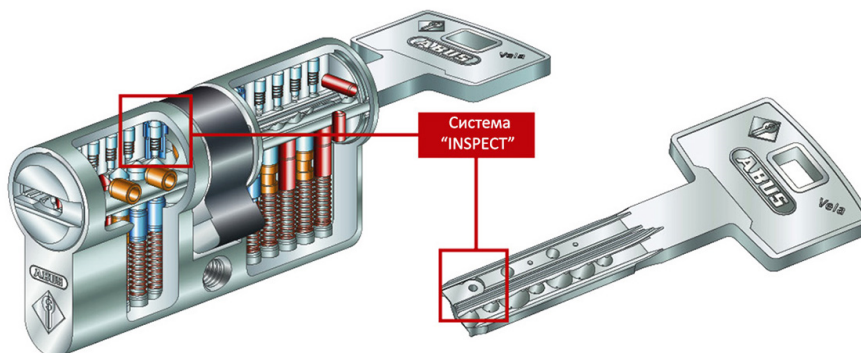

ABUS VELA.2000 MX – БЕЗОПАСНОСТЬ В ДОСТУПНОМ ФОРМАТЕ

- 6 подпружиненных пинов в одном ряду и 4 во втором;
- защиты от вырывания (стальной сердечник) и от высверливания (вставки из закаленной стали в лицевой части, 1-й и 3-й пин и контр-пин выполнены из закаленной стали);
- высокая степень защиты от манипуляций с помощью отмычек и нелегального копирования ключа благодаря системе INSPECT;